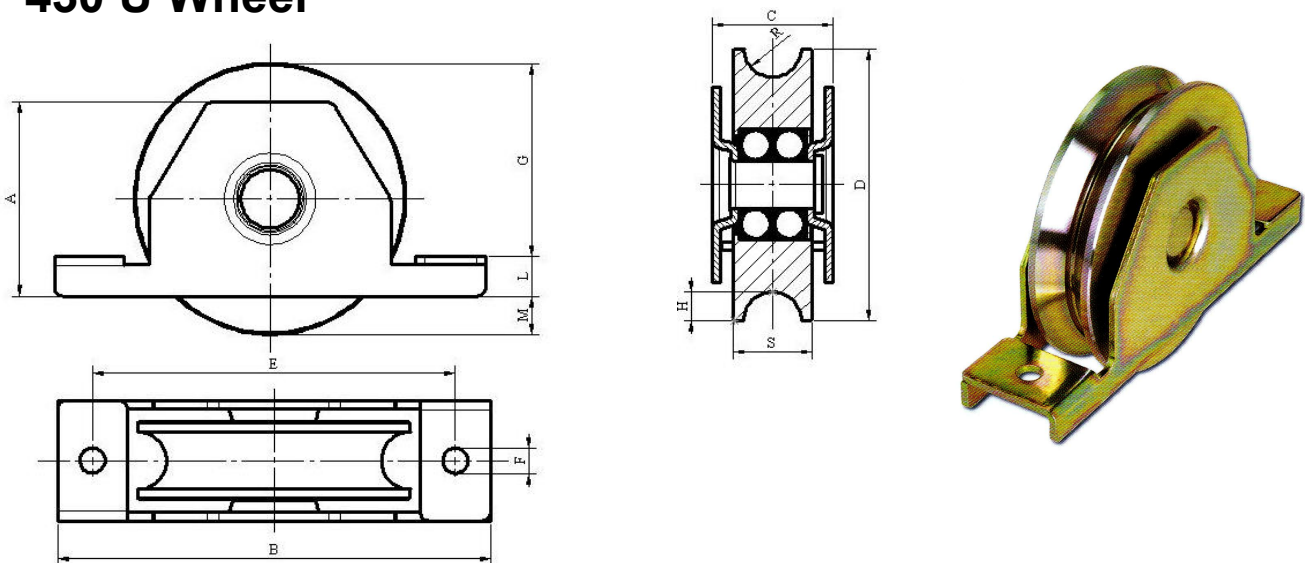

**430 U Wheel**

Code	Dia Ø mm	A mm	B mm	C mm	D Ø mm	E mm	F Ø mm	G mm	H mm	L mm	M mm	S mm	R mm	Weight Kgs
430-100	100	70	155	32	97.5	130	9	69	10.3	14.5	14	24	10.3	410